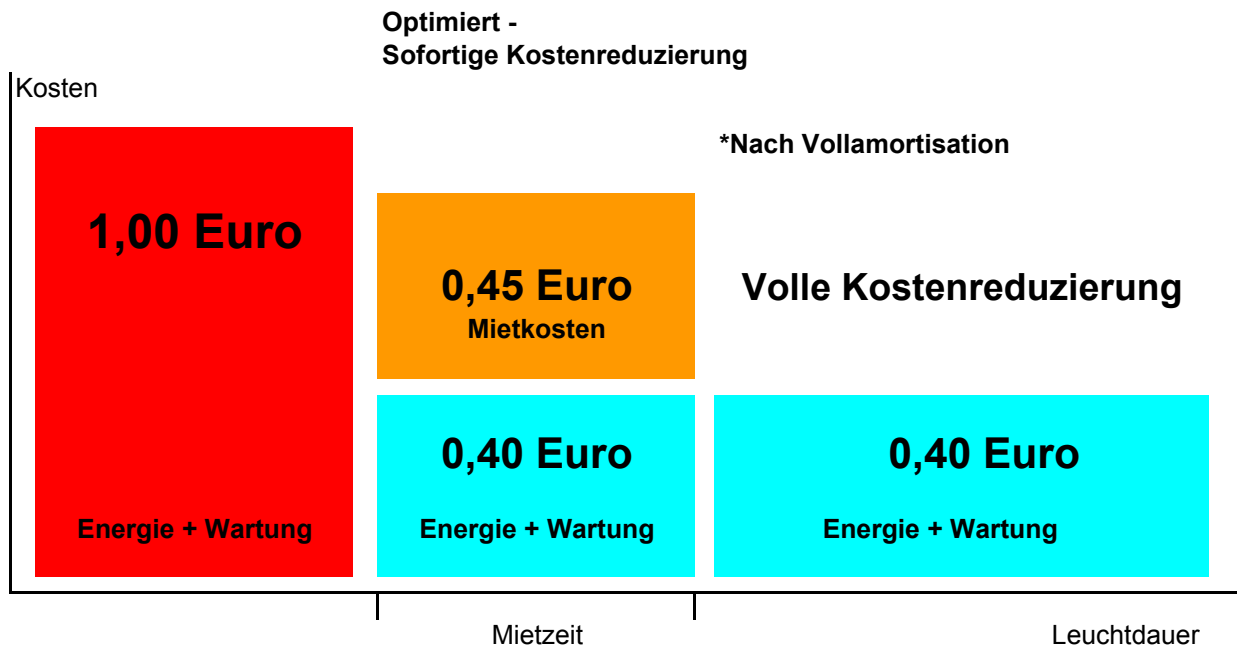

BERLINER LICHTWERKSTATT

Leasing statt kaufen

- Kein Einsatz von Eigenkapital
- Sofortige Kostenreduzierung möglich
- Bilanzneutral
- Verbesserung der Liquidität
- Kreditlinien werden nicht berührt
- als Betriebsaufwand voll absetzbar
- Schneller Tausch
- Vollamortisation

- Bessere Lichtqualität
- Umweltschonend
- konzentriertere Mitarbeiter
- positives Image
- Herstellergarantie
- Nachvermessung (TÜV-Zertif. Sachk./ Lichtpl.)

Schematische Darstellung

Bisherige Beleuchtung

Besseres Licht. Weniger Emissionen. Keine Kompromisse.

Wir unterstützen Sie gern.

www.berliner-lichtwerkstatt.de